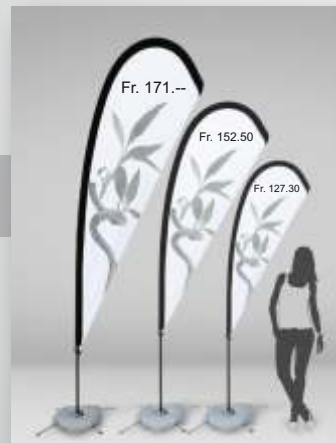

BEACH FLAGS

ZUSÄTZLICHE PRODUKTE

07.2019

FEATHER MODELL

RECHTECKIGES MODELL

GRÖSSEN:

Altura desde el suelo (Extensible)	315
Fahnenbreite (mit Naht)	225 x 70 Fr. 172.--

SPORTFAHNEN

Beidseitig bedruckt

GRÖSSEN:
20 x 25 cm
Fr. 59.--

GRÖSSEN:	STANDARD	GROSS	SEHR GROSS
Höhe vom Boden	290	340	400
Fahnenbreite (mit Naht)	220 x 55 Fr. 137.30	264 x 64 Fr. 152.50	372 x 72 Fr. 171.--

HÄNGEBANNER

Mini FlyBanner Teardrop 60cm Fr. 66.--

PLAKAT

Mit verstärkendem Band
und Löchern an den
Seiten

TEARDROP MODELL

GRÖSSEN:	STANDARD	GROSS	SEHR GROSS
Höhe vom Boden	249	304	350
Fahnenbreite (mit Naht)	198 x 65 Fr. 137.30	230 x 75 Fr. 152.50	300 x 82 Fr. 161.--

DISPATCH-MAST

GRÖßE:
2,25 cm.

WERBEFAHNEN

Mit offener Oberseite und
Verstärkungen der linken
Seite, Haltegriffe für den
Mast und Löchern am Ende.

Höhe sollte die eines halben
Mastes sein, mit einer
Breite von **100 - 150 cm**.